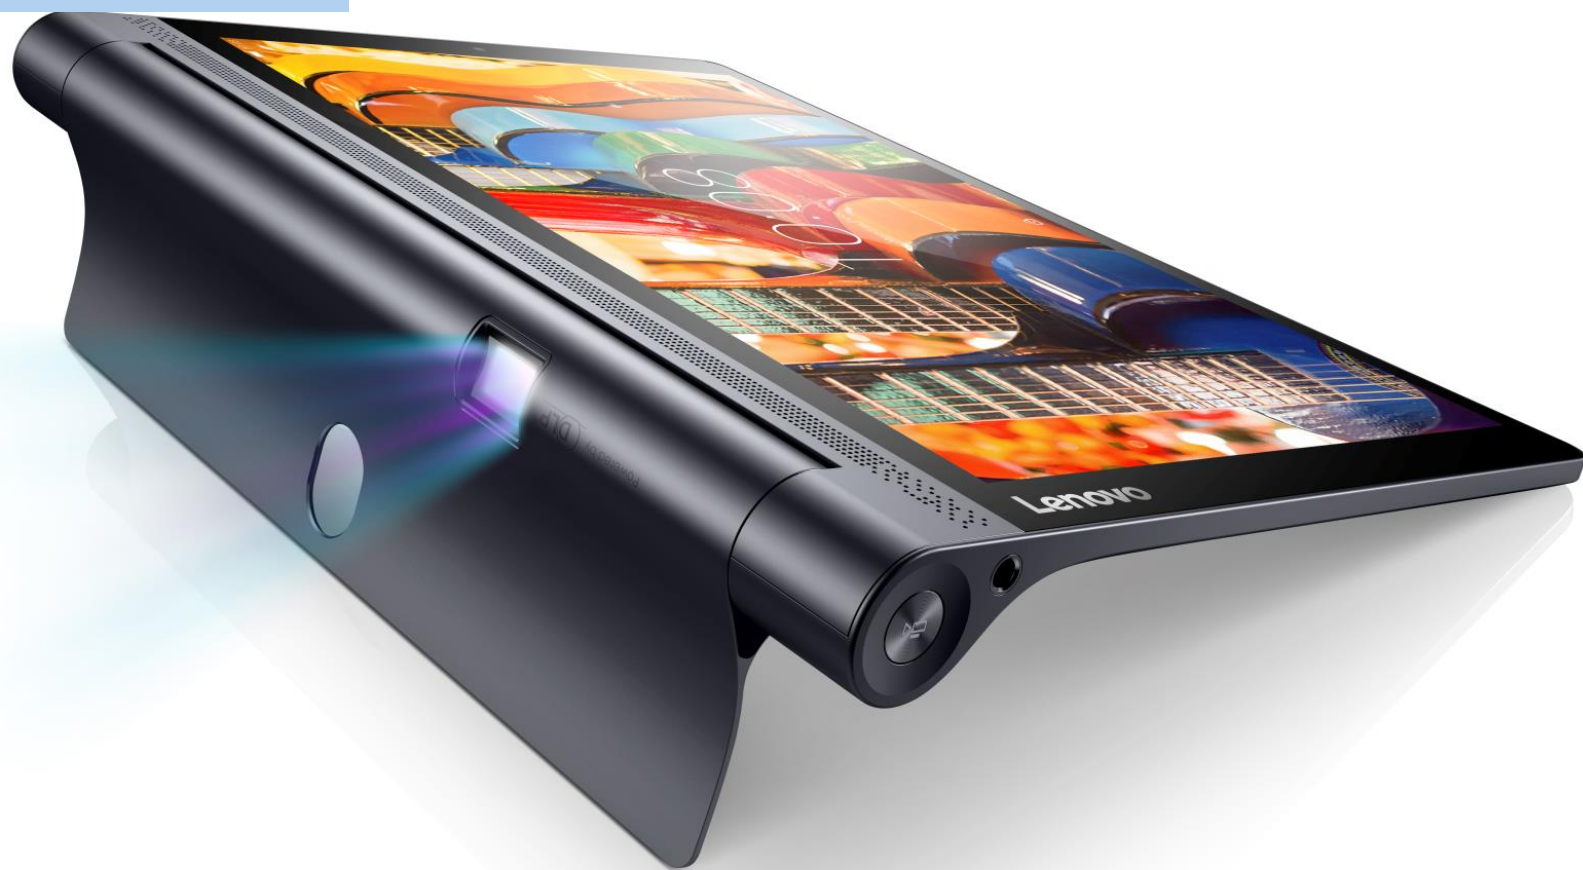

Модели | Lenovo YT3-X90L TAB 4G+64GBL-RU

МАКСИМУМ УДОВОЛЬСТВИЯ И РАЗВЛЕЧЕНИЯ

YOGA TAB3 PRO

Высококачественный дисплей QHD 10.1"

Встроенный проектор 70"

Система объемного звучания Dolby Atmos®

AnyPen не требует использования специального стилуса