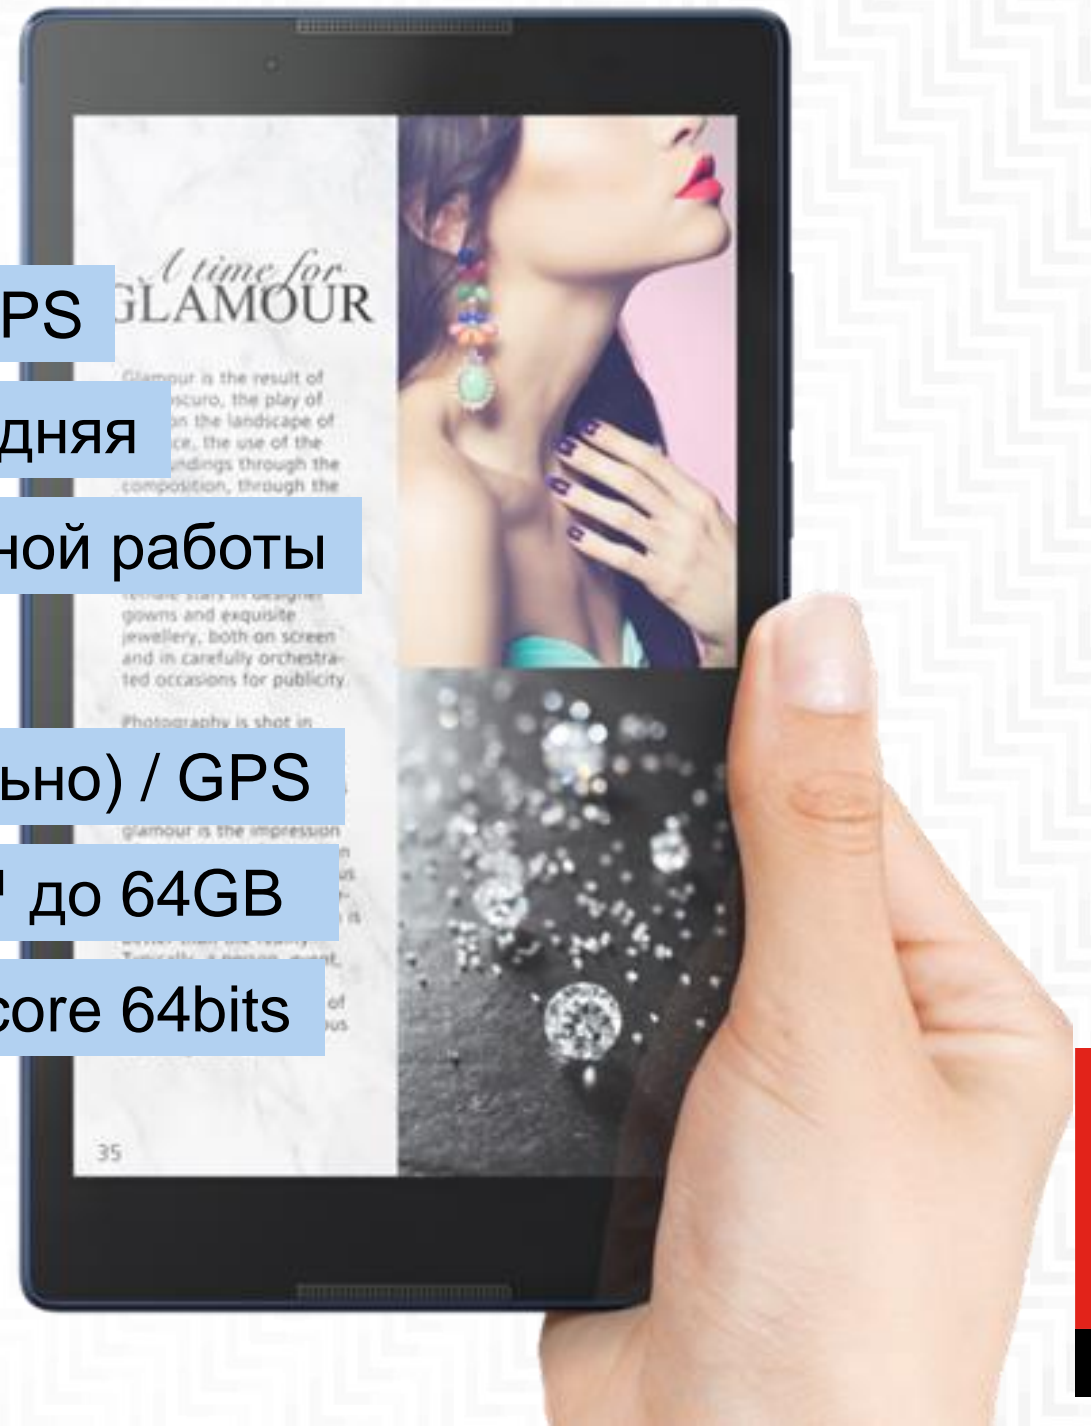

ПОЧЕМУ ТАВ3 8

- 1 Дисплей: 8" HD 1280x800 с матрицей IPS
- 2 Камера: 2MP FF передняя / 5MP AF задняя
- 3 Батарея 4290mAh до 8 часов автономной работы
- 4 Разблокировка по лицу владельца
- 5 Стандарты связи WI-FI / 4G (опционально) / GPS
- 6 Встроенная память: 16GB + microSD™ до 64GB
- 7 Процессор: MediaTek™ 1.0GHz Quad-core 64bits
- 8 ОС: Android™ 6.0