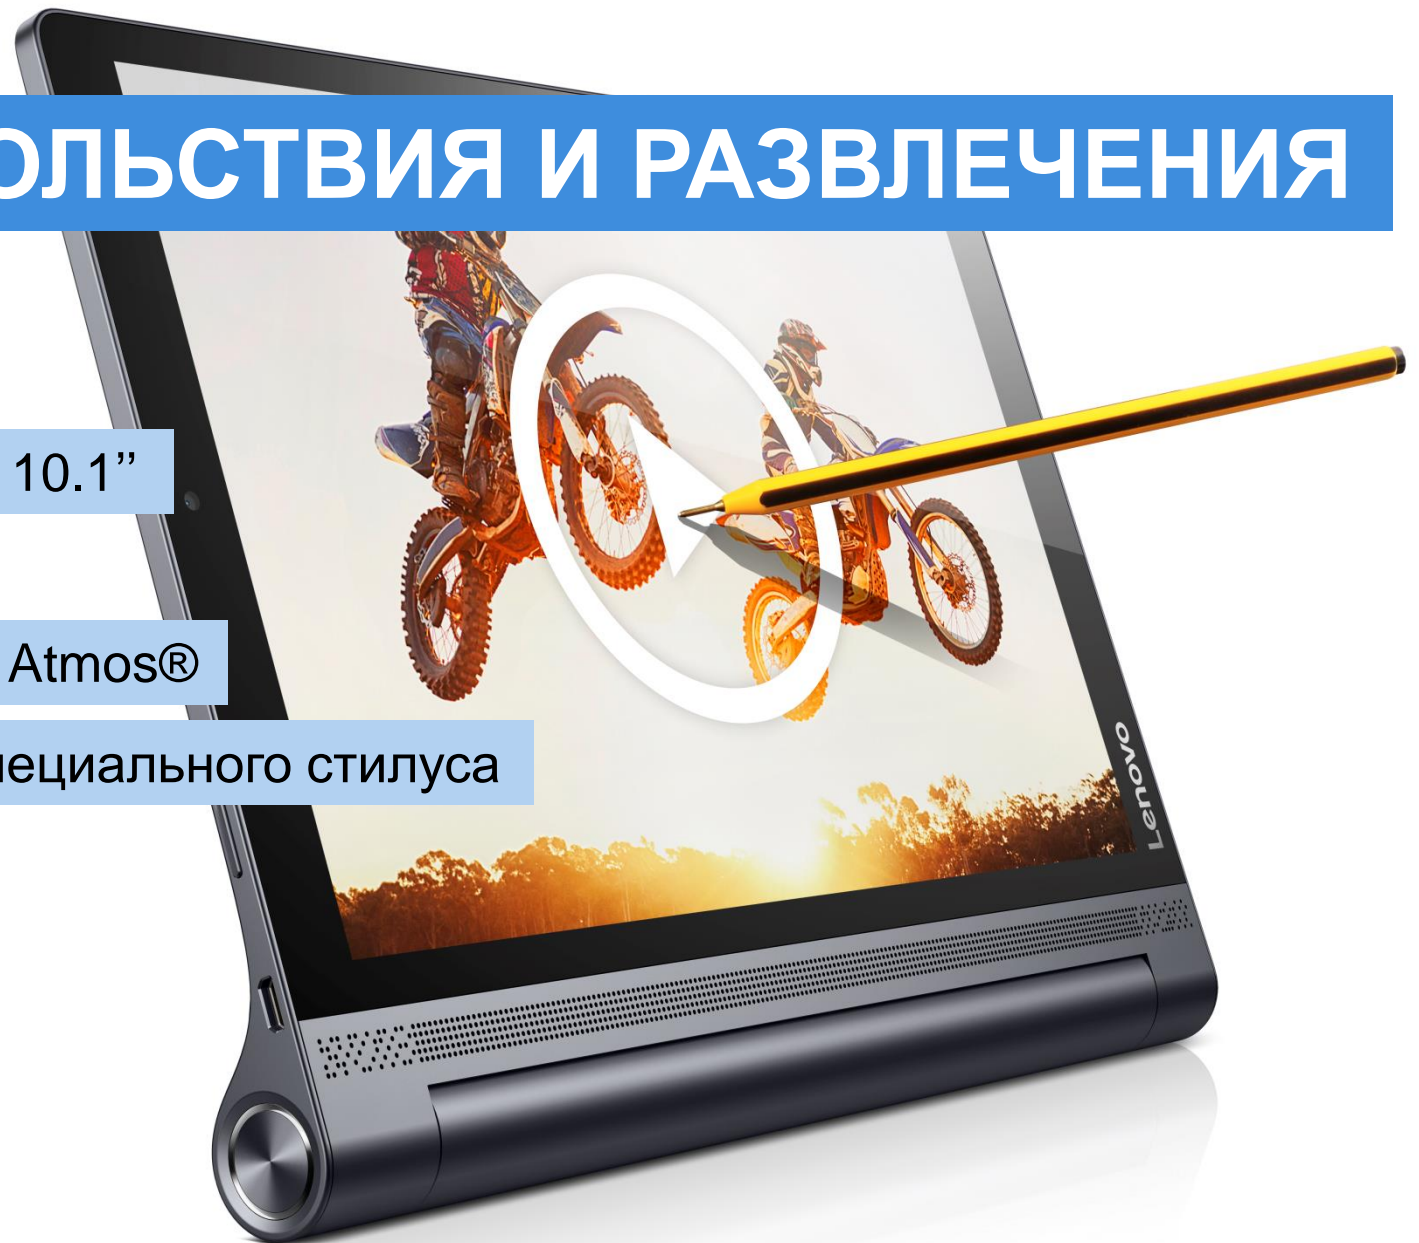

Модели | Lenovo YT3-X90L TAB 4G+64GBL-RU

МАКСИМУМ УДОВОЛЬСТВИЯ И РАЗВЛЕЧЕНИЯ

YOGA TAB3 PRO

Высококачественный дисплей QHD 10.1"

Встроенный проектор 70"

Система объемного звучания Dolby Atmos®

AnyPen не требует использования специального стилуса